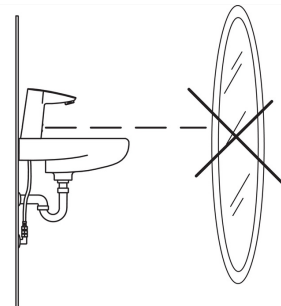

Typegodkjenning

ETA-Danmark	VA 1.42/19220
Sintef	Sintef Nr. 1534
KIWA SE	1566