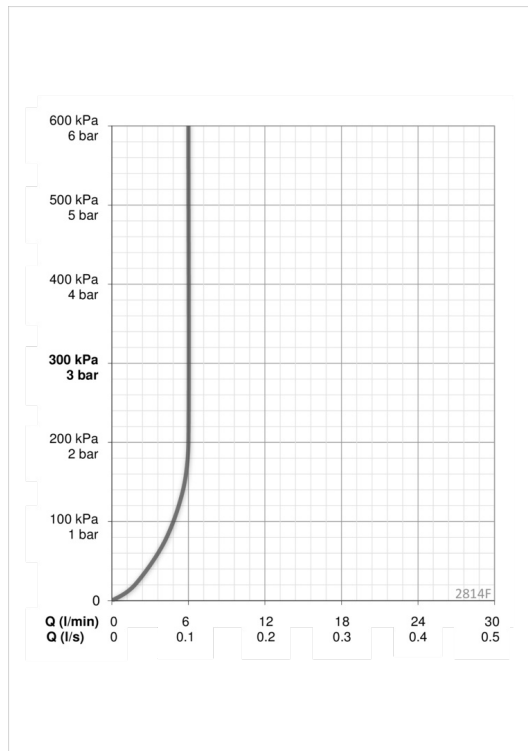

Typegodkjenning

ETA-Danmark	VA 1.42/19220
Sintef	Sintef Nr. 1534
KIWA SE	1566