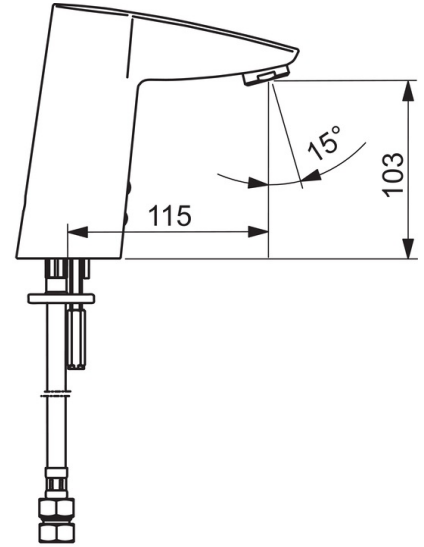

Reserve deler

SP2814F

Navn	Kode	NRF
01 Batteriboks komplett	199417V	4204433
02 Lithium batteri, 2CR5 6 V	198330	4204804
03 Temperaturreguleringsgrep	600493V	4202862
04 Membran m/støttering	199205V	4204493
05 Magnetventil, komplett	199206V	4204494
06 Sensor, 6 V	600659V	4202853
06 Sensor, 6/9/12 V Bluetooth	1001424V	4205256
07 Strålesamler, M24x1, 6 l/min	199266V	4204496
08 Smussfilter	199257/2	4204497
09 Filter/Tilbakeslagsventil	198473/2	4204865
10 Pakning, 8x14.3x2	600705/10	4204415
11 Temperaturreguleringsdel	199201V	4204407
12 Blendingsplugg	601141V	4202943