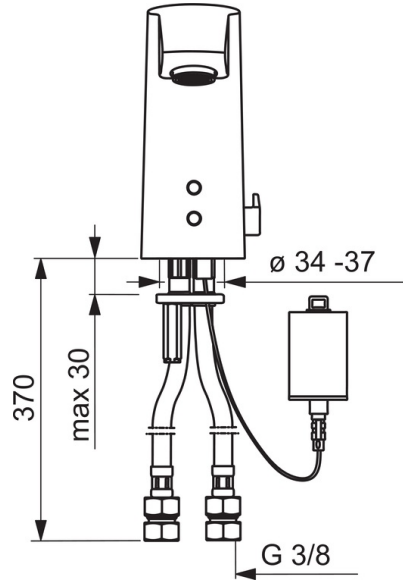

Reserve deler

SP2814F

Navn	Kode	NRF
01 Batteriboks komplett	199417V	4204433
02 Lithium batteri, 2CR5 6 V	198330	4204804
03 Temperaturreguleringsgrep	600493V	4202862
04 Membran m/støttering	199205V	4204493
05 Magnetventil, komplett	199206V	4204494
06 Sensor, 6 V	600659V	4202853
06 Sensor, 6/9/12 V Bluetooth	1001424V	4205256
07 Strålesamler, M24x1, 6 l/min	199266V	4204496
08 Smussfilter	199257/2	4204497
09 Filter/Tilbakeslagsventil	198473/2	4204865
10 Pakning, 8x14.3x2	600705/10	4204415
11 Temperaturreguleringsdel	199201V	4204407
12 Blendingsplugg	601141V	4202943