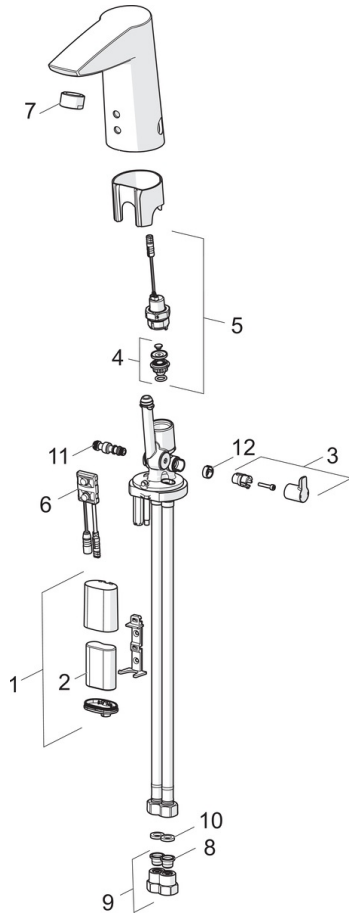

Reserve deler

SP2814F

Navn	Kode	NRF
01 Batteriboks komplett	199417V	4204433
02 Lithium batteri, 2CR5 6 V	198330	4204804
03 Temperaturreguleringsgrep	600493V	4202862
04 Membran m/støttering	199205V	4204493
05 Magnetventil, komplett	199206V	4204494
06 Sensor, 6 V	600659V	4202853
06 Sensor, 6/9/12 V Bluetooth	1001424V	4205256
07 Strålesamler, M24x1, 6 l/min	199266V	4204496
08 Smussfilter	199257/2	4204497
09 Filter/Tilbakeslagsventil	198473/2	4204865
10 Pakning, 8x14.3x2	600705/10	4204415
11 Temperaturreguleringsdel	199201V	4204407
12 Blendingsplugg	601141V	4202943