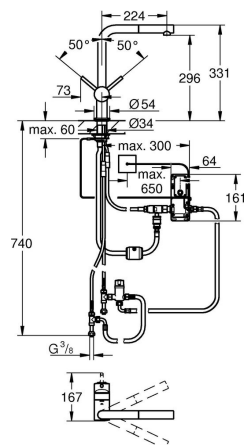

PRODUKTINFOR-
MASJONElektronisk kjøkkenar-
matur, ettgreps 1/2"

SKU	31360001
EAN	4005176343025
NRF	4220794

BESKRIVELSE

- L-tut
- etthullsmontasje
- Touch: aktivering av vann via hudkontakt
- batteriets strømforsyning 6 V lithium-batteri, type CR-P2
- CE-nummer
- magnetventil
- blandingsventil med fast verdi
- automatisk sikkerhetsstopp etter 60 sekunder (produsentinnstilling)
- beskyttelse IP 44
- **GROHE StarLight**-overflate
- GROHE SilkMove 46 mm keramisk patron
- uttrekkbar perlator
- variable justerbar volumbegrenser
- svingbar rørtut
- svingradius 360°
- med tilbakeslagsventil
- fleksible tilkoblingsslanger
- hurtig-montasje-system
- Eco tax France

TEKNISK INFO

Gjennomstrømning
10,5L/min

Driftstrykk
0,5-10 Bar, anbefalet 0,5-5 Bar

Materiale
Messing

Trykktap v. 0,2 l/s
-

Varmtvannsinngang
Maks 70°

Størrelse på tilkobling
3/8"

Lydklasse
II, <=30 dB(A)

Norm
EN 817

Lydklasse: Ved arbeidstrykk innenfor anbefalte grenseverdier

MÅLTEGNING

RESERVEDELER

Produkt Nr.	Produktbeskrivelse
1	46015000 Håndgrep
2	46025000 Kappe
3	46048000 Patron
3.1	46209000 Pakningssett
4	46858000 Uttreksdusj
4.1	08565000 Tilbakeslagsventil
4.2	13967000 Perlator
5	48293000 Dusjslange
6	46345000 Tilskruing
6.1	05334000 Stabiliseringsplate
7	08565000 Tilbakeslagsventil
8	48213000 Magnetventil
8.1	08565000 Tilbakeslagsventil
8.2	42395000 Sil
9	48214000 kontrollenhet
10	42886000 Batteri
11	46338000 Kobling
11.1	0057500M O-ring $\varnothing 10 \times \varnothing 2,2$
12	40684000* Håndgrep