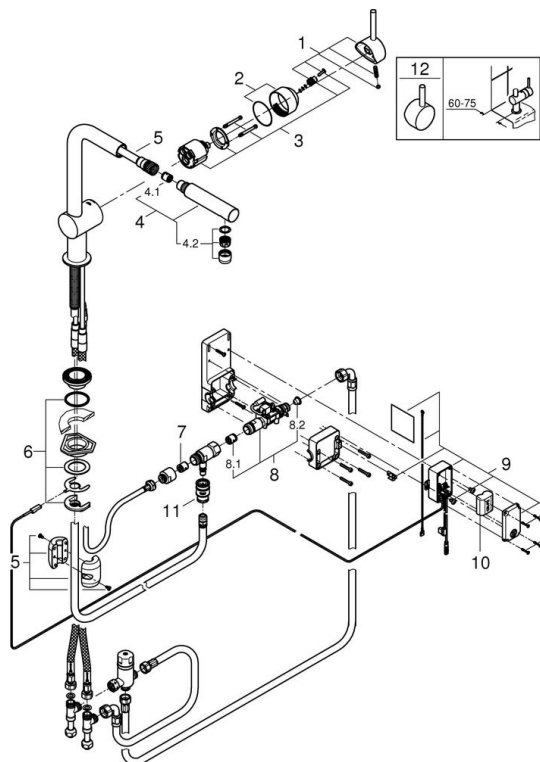

TEKNISK INFO

Gjennomstrømning
10,5L/min

Driftstrykk
0,5-10 Bar, anbefalet 0,5-5 Bar

Materiale
Messing

Trykktap v. 0,2 l/s
-

Varmtvannsinngang
Maks 70°

Størrelse på tilkobling
3/8"

Lydklasse
II, <=30 dB(A)

Norm
EN 817

Lydklasse: Ved arbeidstrykk innenfor anbefalte grenseverdier

MÅLTEGNING

RESERVEDELER

Produkt Nr.	Produktbeskrivelse
1	46015000 Håndgrep
2	46025000 Kappe
3	46048000 Patron
3.1	46209000 Pakningssett
4	46858000 Uttreksdusj
4.1	08565000 Tilbakeslagsventil
4.2	13967000 Perlator
5	48293000 Dusjslange
6	46345000 Tilskruing
6.1	05334000 Stabiliseringsplate
7	08565000 Tilbakeslagsventil
8	48213000 Magnetventil
8.1	08565000 Tilbakeslagsventil
8.2	42395000 Sil
9	48214000 kontrollenhet
10	42886000 Batteri
11	46338000 Kobling
11.1	0057500M O-ring $\varnothing 10 \times \varnothing 2,2$
12	40684000* Håndgrep