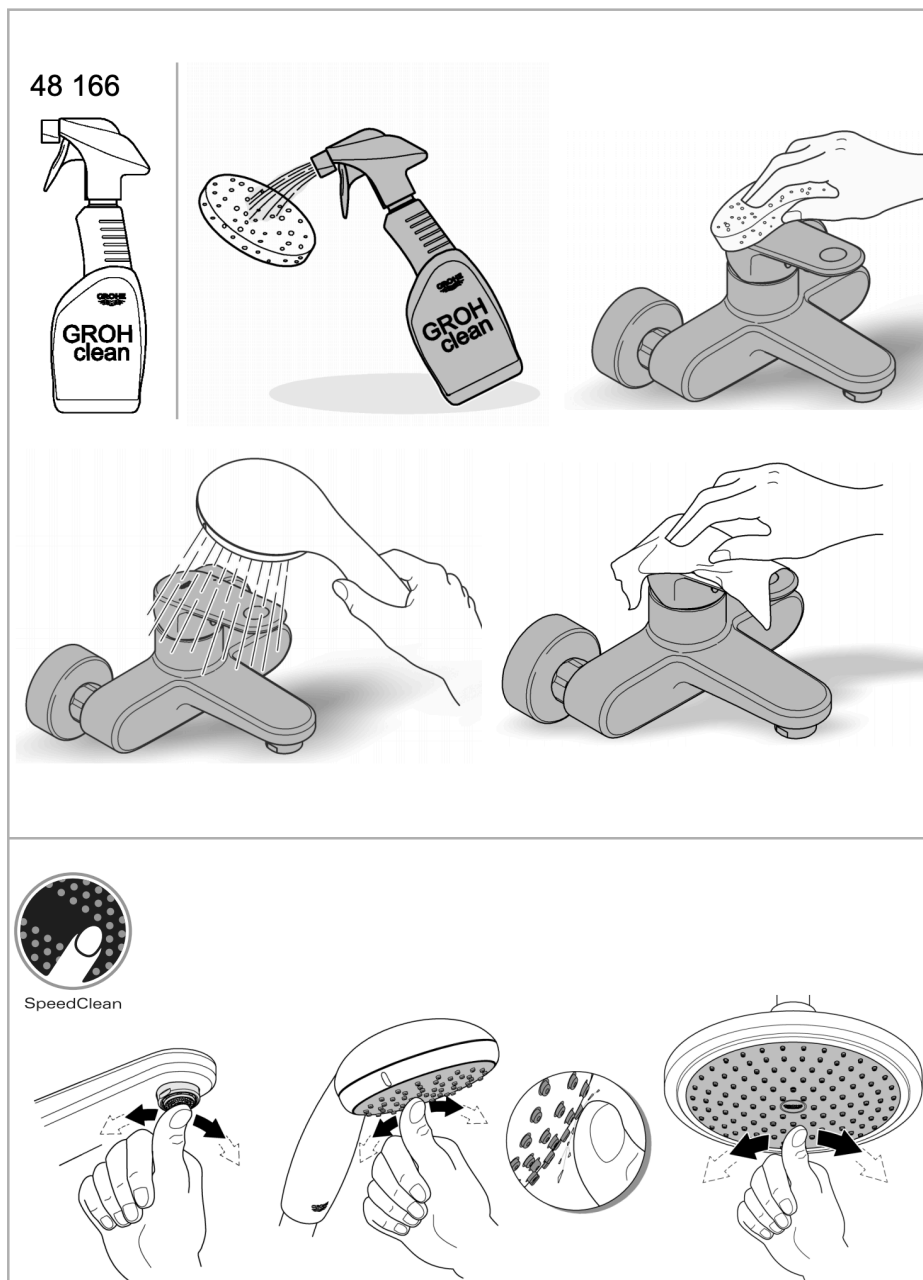

Norm
EN 817

Lydklasse: Ved arbeidstrykk innenfor anbefalte grenseverdier

MÅLTEGNING

RESERVEDELER

Produkt Nr.	Produktbeskrivelse
1	46015000 Håndgrep
2	46025000 Kappe
3	46048000 Patron
3.1	46209000 Pakningssett
4	46858000 Uttreksdusj
4.1	08565000 Tilbakeslagsventil
4.2	13967000 Perlator
5	48293000 Dusjslange
6	46345000 Tilskruing
6.1	05334000 Stabiliseringsplate
7	08565000 Tilbakeslagsventil
8	48213000 Magnetventil
8.1	08565000 Tilbakeslagsventil
8.2	42395000 Sil
9	48214000 kontrollenhet
10	42886000 Batteri
11	46338000 Kobling
11.1	0057500M O-ring $\varnothing 10 \times \varnothing 2,2$
12	40684000* Håndgrep

* Valgfritt tilbehør

VEDLIKEHOLDIN- STRUKSJONER

Bruk ikke svamper som lager riper, skuremidler, rengjøringsmidler med løsemidler eller syrer, kalkfjernere, husholdningseddik eller rengjøringsmidler med eddiksyre.